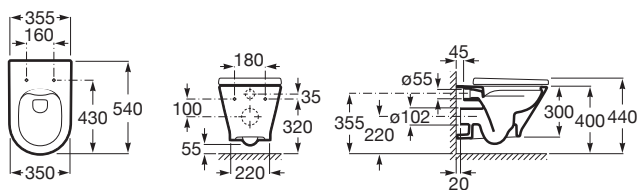

## Miska WC podwieszana Rimless Round

WYMIARY

Szerokość 355 mm.

Głębokość 540 mm.

Wysokość 440 mm.

KOLORY I WYKOŃCZENIA

00 Biały

RYSUNKI TECHNICZNE

### INFORMACJE O PRODUKCIE

Miska bezkolnierzowa przystosowana do spłukiwania: 4,5/3 raz 6/3 l wody. Posiada ukryty system montażu.

Bezkolnierzowa

Kształt: Zaokrąglona

Rodzaj odpływu: Poziomy

Sposób montażu: Na stelażu / do ściany

System spłukiwania: Europejski

Waga (kg): 25

Zestaw montażowy: W komplecie

PASUJE DO

Deska WC SLIM  
wolnoopadająca Round

801D12..3

Premium Round - deska  
sedesowa z funkcją bidetu

804006001